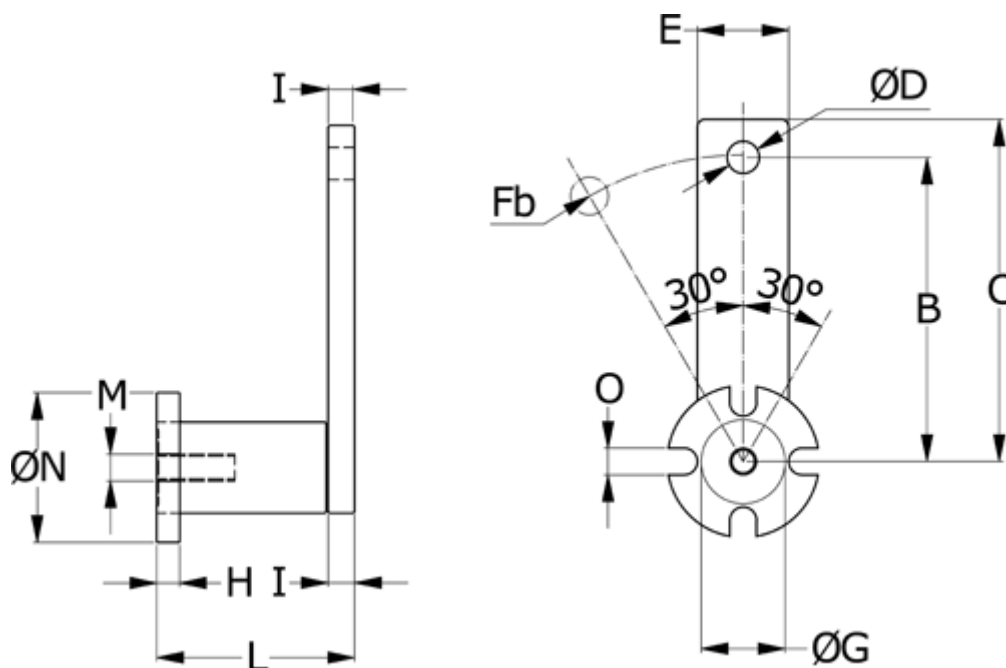

Varenummer: 670410

Beskrivelse: Strammearm type PX 10 plastik

Mål

B = 80

O = 7

C = 90.0

$\varnothing D = 8.5$

E = 24

$\varnothing G = 20$

$F_b (N) = 85$

$\varnothing N = 40$

H = 6

I = 7

L = 52

M = M6x20